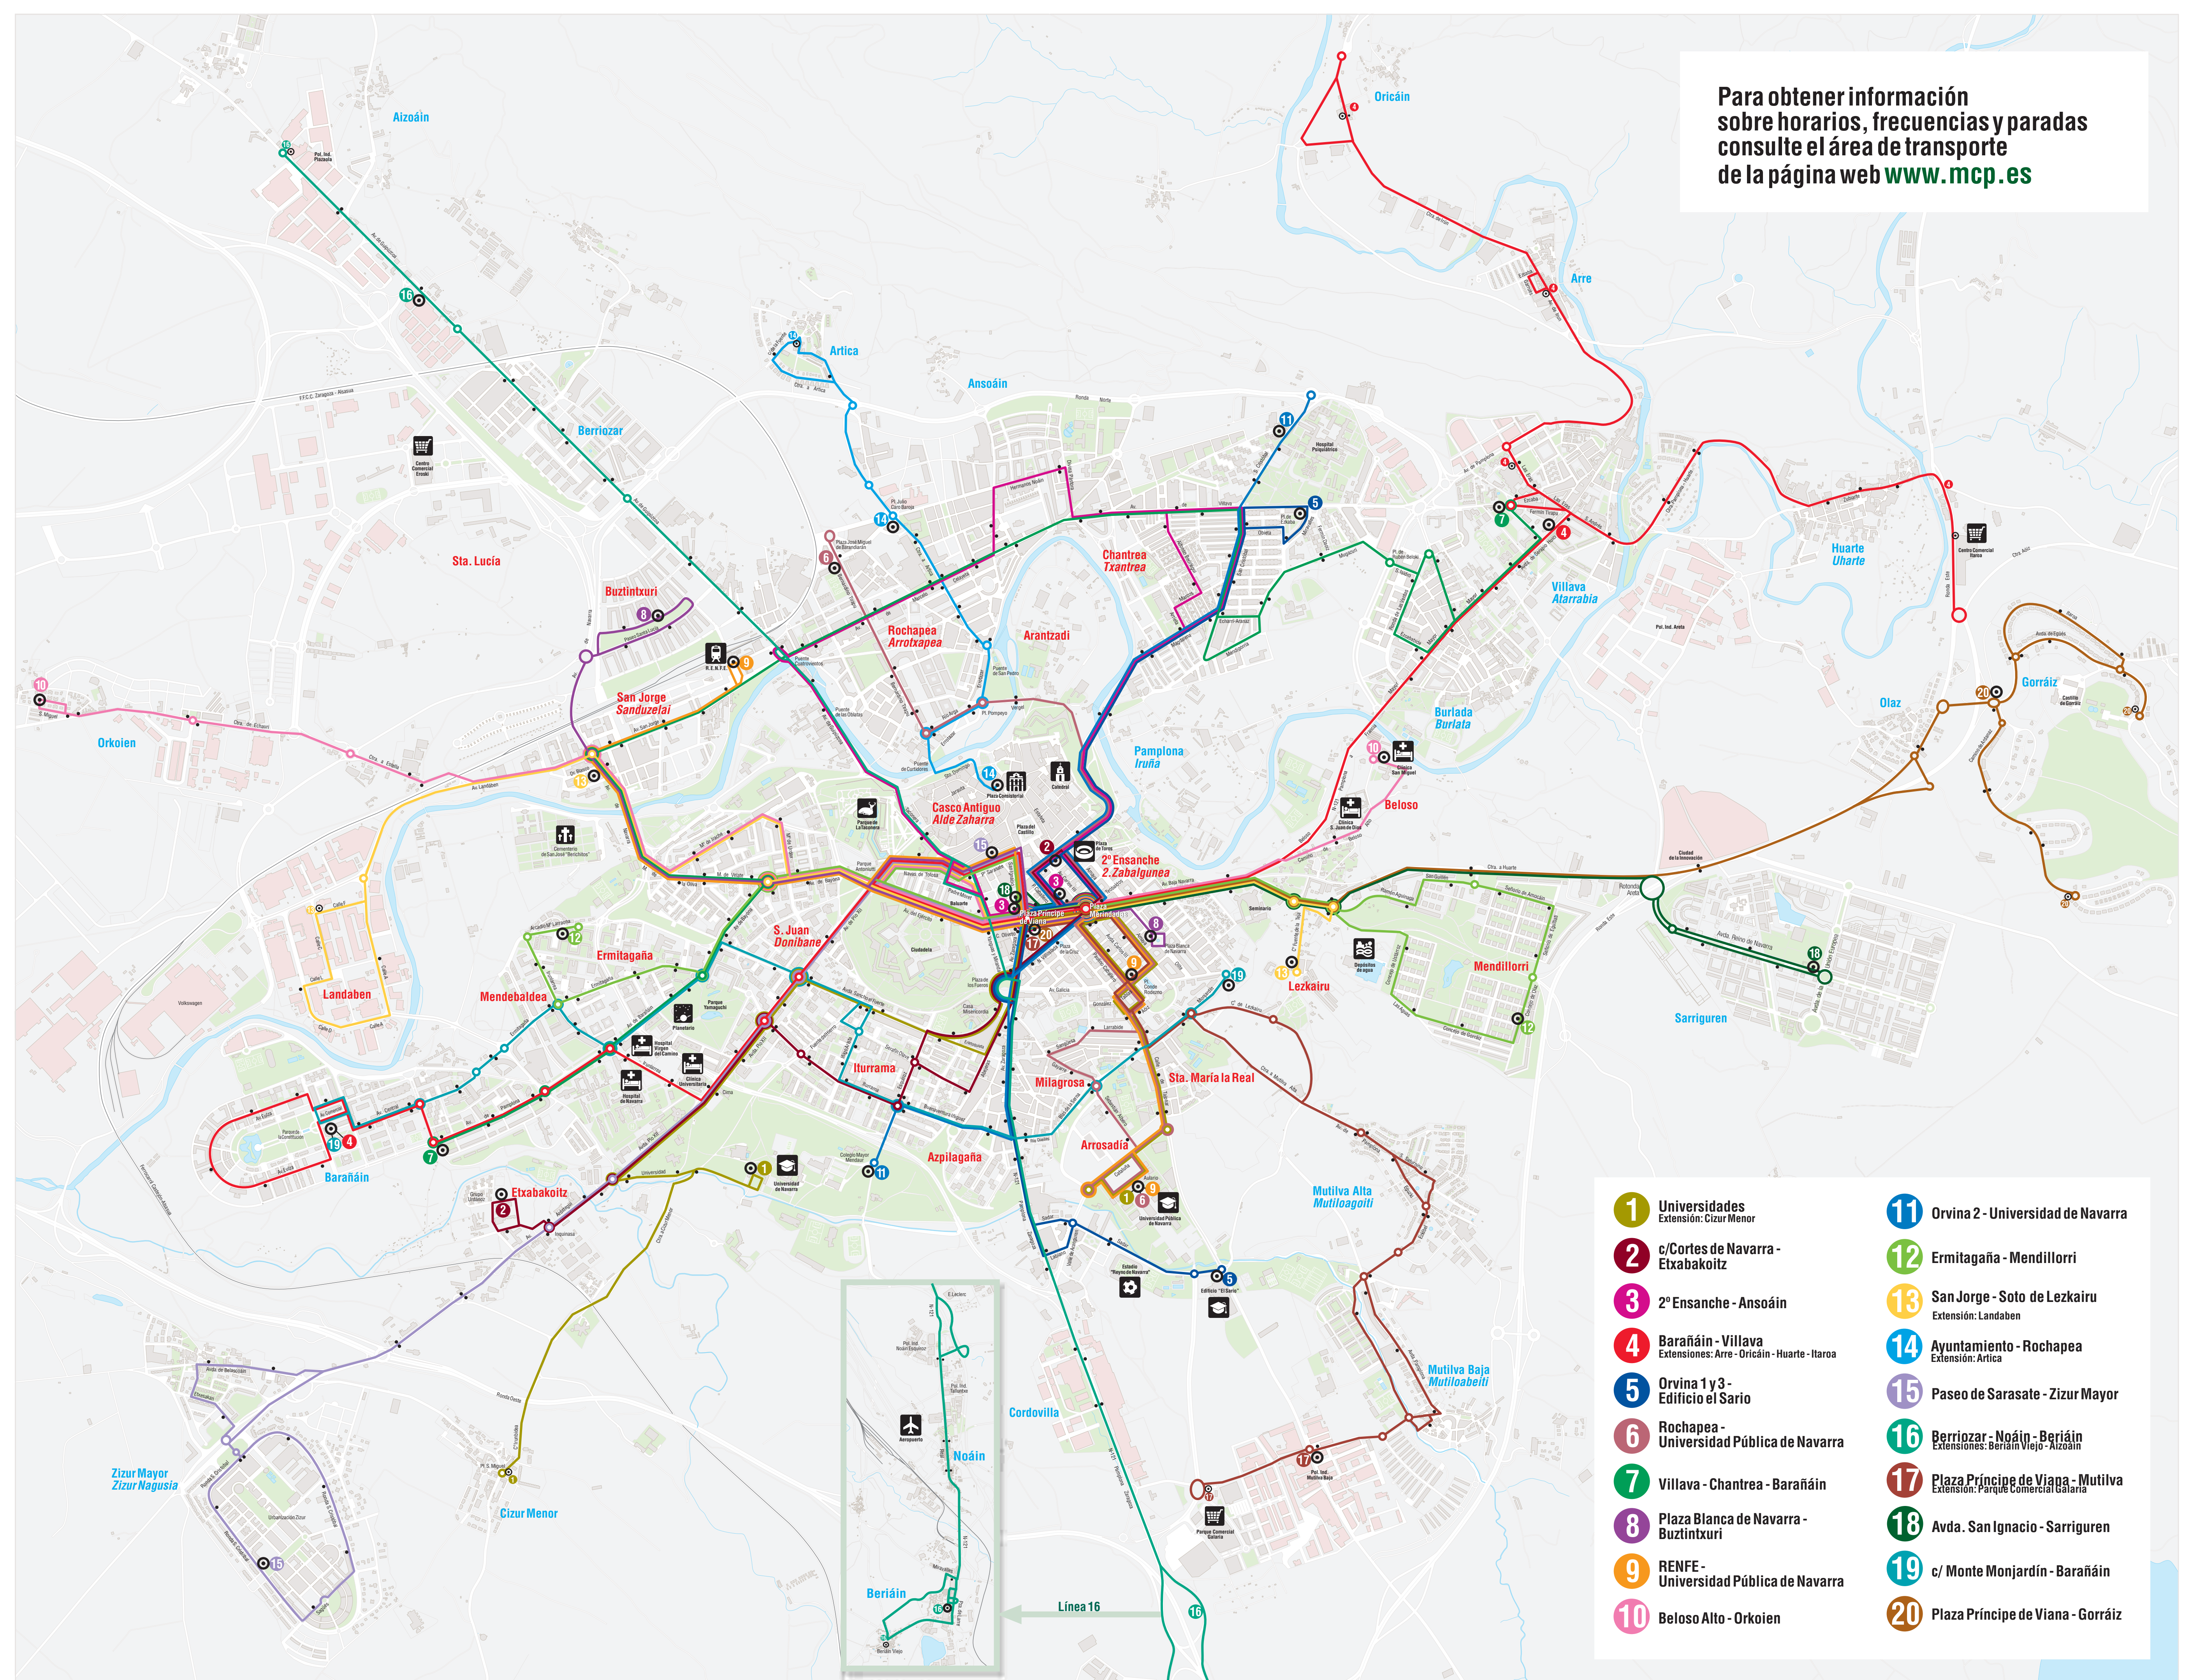

Para obtener información sobre horarios, frecuencias y paradas consulte el área de transporte de la página web www.mcp.es

- | | |
|--|---|
| 1 Universidades
Extensión: Cizur Menor | 11 Orvina 2 - Universidad de Navarra |
| 2 c/Cortes de Navarra - Etxabakoitz | 12 Ermitagaña - Mendillorri |
| 3 2º Ensanche - Ansoáin | 13 San Jorge - Soto de Lezkairu
Extensión: Landaben |
| 4 Barañáin - Villava
Extensiones: Arre - Oricáin - Huarte - Itarra | 14 Ayuntamiento - Rochapea
Extensión: Artica |
| 5 Orvina 1 y 3 - Edificio el Sario | 15 Paseo de Sarasate - Zizur Mayor |
| 6 Rochapea - Universidad Pública de Navarra | 16 Berriozar - Noáin - Beriáin
Extensiones: Beriáin Viejo - Aizoáin |
| 7 Villava - Chantrea - Barañáin | 17 Plaza Príncipe de Viana - Mutilva
Extensión: Parque Comercial Galana |
| 8 Plaza Blanca de Navarra - Buztintxuri | 18 Avda. San Ignacio - Sarriguren |
| 9 RENFE - Universidad Pública de Navarra | 19 c/ Monte Monjardín - Barañáin |
| 10 Beloso Alto - Orkoien | 20 Plaza Príncipe de Viana - Gorráiz |