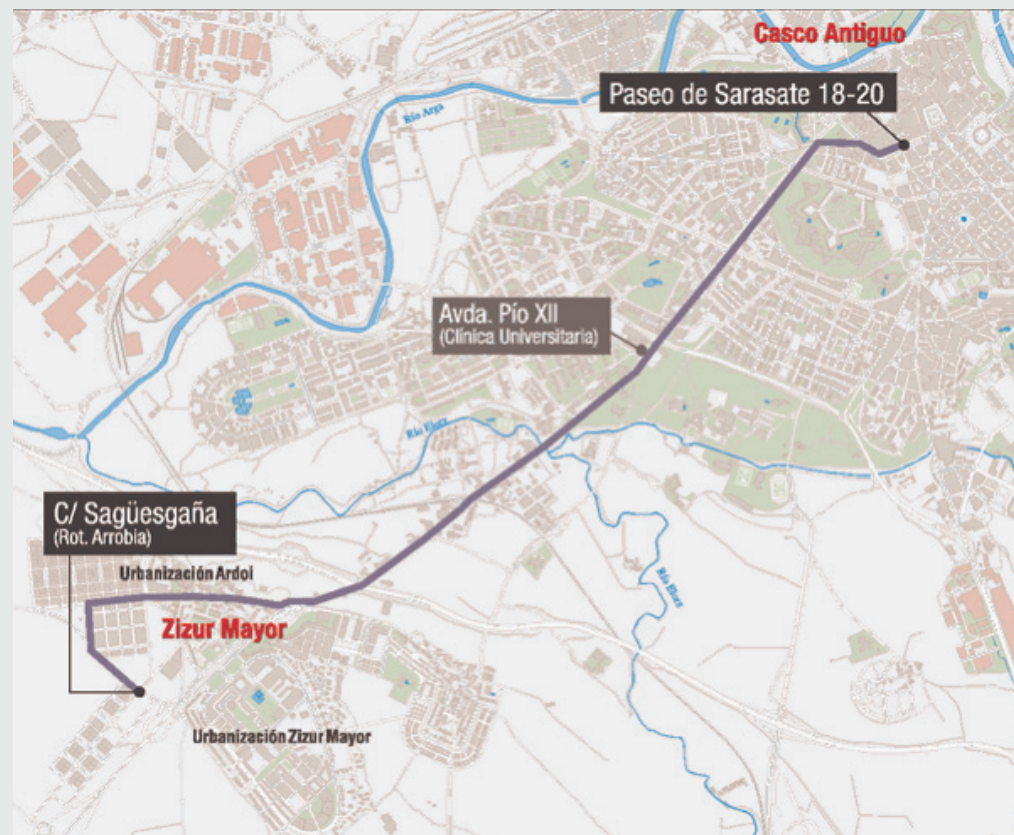

15 Paseo de Sarasate-Zizur Mayor-Ardoi

Laborables y sábados no festivos

Frecuencia	
	20 min.

Horario	Inicio	Fin
Paseo Sarasate, nº 18-20	06:40	22:20
Zizur Mayor, C/ Sagüesgaña (Rot. Arrobia)	06:30	22:30

Domingos y festivos

Frecuencia	
	30 min.

Horario	Inicio	Fin
Paseo Sarasate, nº 18-20	06:30	22:30
Zizur Mayor, C/ Sagüesgaña (Rot. Arrobia)	06:30	22:30

Paseo de Sarasate, nº 18-20

- 4 10 13 21 c/ Navas de Tolosa (Hotel Tres Reyes)
- 4 18 Avda. Pío XII, nº 8 bis-10
- 1 4 18 Avda. Pío XII, nº 18
- 1 2 4 18 Avda. Pío XII, nº 30
- 1 2 4 18 Avda. Pío XII (Clínica Universitaria)
- 2 18 Avda. Aróstegui (puente Etxabakoitz)
- 18 Avda. Aróstegui, nº 30
- 18 Zizur Mayor, Avda. Estella, nº 18
- 24 Zizur Mayor, Avda. Belascoáin, nº 2
- 24 Zizur Mayor, Avda. Belascoáin, nº 22
- 24 Zizur Mayor, Avda. Belascoáin (frente nº 73)
- 24 Zizur Mayor, Avda. Belascoáin (C/ Sagüesgaña)
- Zizur Mayor, C/ Sagüesgaña (Rot. Ikortebidea)
- Zizur Mayor, C/ Sagüesgaña (Rot. Arrobia)

- Avda. Conde Oliveto, nº 1 8 9 10 12 13
- Avda. Ejército (Ciudadela) 4 8 9 10 12 13 18
- Avda. Pío XII, nº 9 4 18
- Avda. Pío XII, nº 31 1 4 18
- Avda. Pío XII, nº 43 1 2 4 18
- Avda. Pío XII (frente Clínica Universitaria) 1 2 4 18
- Avda. Aróstegui, nº 7 2 18
- Avda. Aróstegui (frente nº 30) 18
- Zizur Mayor, Avda. Estella (frente nº 18) 18
- Zizur Mayor, Avda. Belascoáin (Pza. Artzarapea)
- Zizur Mayor, Avda. Belascoáin (C/ Ardoi)
- Zizur Mayor, Avda. Belascoáin, nº 73 24
- Zizur Mayor, Avda. Belascoáin (C/ Errotaxar) 24
- Zizur Mayor, C/ Sagüesgaña (C/ Mindegí)

Zizur Mayor, C/ Sagüesgaña (Rot. Arrobia)